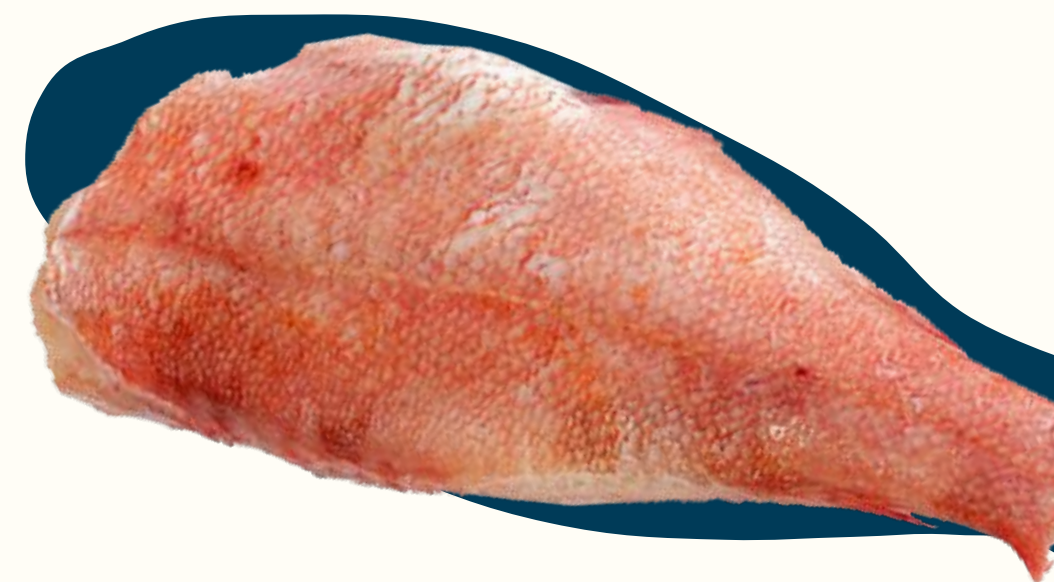

КТО МЫ

МЫ ОПЫТНЫЕ СПЕЦИАЛИСТЫ ПО ЛОВЛЕ И
ЗАМОРАЖИВАНИЮ САМЫХ КОММЕРЧЕСКИХ
ВИДОВ МОРСКИХ РЫБ И ГАДОВ

ГАРАНТИЯ КАЧЕСТВА

МЫ ЗАМОРАЖИВАЕМ ТОЛЬКО
ВЫСОКОКАЧЕСТВЕННУЮ РЫБУ В
ПРИМОРСКИХ МЕСТАХ ПЕРВОЙ
ПЕРЕВАЛКИ САМОЙ РЫБЫ, ЧТОБЫ
СОХРАНИТЬ И ГАРАНТИРОВАТЬ ЕЕ
ОРГАНОЛЕПТИЧЕСКИЕ КАЧЕСТВА
ПОТРЕБИТЕЛЮ

МОМЕНТАЛЬНАЯ ЗАМОРОЗКА

РЫБА ДОБЫВАЕМАЯ
НЕПОСРЕДСТВЕННО НА
РЫБАЦКИХ ЛОДКАХ СРАЗУ ЖЕ
ЗАМОРАЖИВАЕТСЯ В
ХОЛОДИЛЬНЫХ УСТАНОВКАХ

СРЕДИЗЕМНОМОРЬЕ

-МЕСТО ПРОИСХОЖДЕНИЯ РЫБЫ И МОРСКИХ ГАДОВ

МЫ ЗАКУПАЕМ РЫБУ СРАЗУ С РЫБАЦКИХ ЛОДОК В ВОДАХ
СРЕДИЗЕМНОГО МОРЯ И АТЛАНТИЧЕСКОГО ОКЕАНА

БОЛЕЕ 70 ЛОДОК

НАСЧИТЫВАЕТ РЫБАЦКИЙ ФЛОТ

СПЕЦИАЛИЗИРУМЫЙ НА ЛОВЛЕ:

- КРАСНЫХ КРЕВЕТОК,
- ТИГРОВЫХ КРЕВЕТОК,
- ФИОЛЕТОВЫХ КРЕВЕТОК,
- ЛАНГУСТИНА И
- РОЗОВЫХ КРЕВЕТОК

СПОСОБНОСТЬ К ИЗВЛЕЧЕНИЮ
ЭТИХ РАКООБРАЗНЫХ ПО
ВИДАМ И «РЫБАЛКЕ (7/10 ДНЕЙ)»
КАЖДОГО ОТДЕЛЬНОГО СУДНА
ВАРЬИРУЕТСЯ ОТ 1 ДО 2 ТОНН